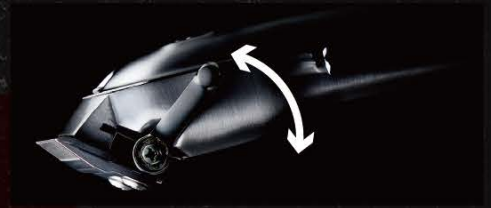

# BREMEN

Debut

*Strong drive  
Dedicated to all  
Enthusiasts*

目を引くデザイン性と、  
ハイパワーで安定した使い心地

### 無段階調整レバー

0.8～1.8mmの間で刈高を指の感覚で調整可能  
フェードスタイルの繊細な技術をサポートします

*Strong drive  
Dedicated to all  
Experts*

+ 連続使用 180分

電池残量に関係なく回転数を維持

+ 本物の重厚感

エルゴノミクスデザインで操作性は充実